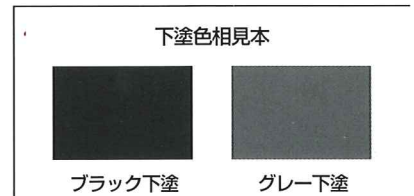

セメント瓦・洋風コンクリート瓦の塗り替え専用塗料

Sun 瓦かわらシリーズ

無鉛タイプ

2液形弱溶剤シリコン変性樹脂塗料

Sun かわら

Xトップ エックス

艶 [あでやか] 全く新しい価値を生む美しい艶。

彩 [いろどり] どの角度からもくっきりと際だつ色。

鮮 [あざやか] 新しい美しさに生まれ変わらせる鮮映性。

耐 [たえる] 美しさをまもる抜群の耐久性。

潑 [はじく] 強力に雨にも負けない潑水性。

和 [なごみ] 屋根にやさしく、瓦を美しく甦らせます。

Sun 瓦 Xトップ シルバー色 荷姿: Xトップ 16kgセット (塗料液 14kg・硬化剤 2kg) 組合せ下塗色: ブラック(○)、グレー(□)

- ① Sun 瓦 Xトップ シルバー色は、Sun 瓦 Xトップ 下塗 (ブラック下塗、グレー下塗) との組み合わせが必要となります。
- ② ※印は特殊顔料使用のため割高となります。
- ③ ワッゼンシルバーブラック 色調は第4版より若干変更しております。

Sun 瓦 Xトップ エナメル色 荷姿: Xトップ 16kgセット (塗料液 14kg・硬化剤 2kg) 同色 2回塗り仕上げ 下塗り塗料は Sun 瓦 エクセルガード仕様 荷姿: 15kg (劣化レベル2・3向け下地塗料)

- ① 下地塗料は、旧塗膜の種類および劣化程度により Sun 瓦エクセルシーラー・Sun 瓦エクセルシーラーW・Sun 瓦エクセルガードのなかからお選びください。
- ② Sun 瓦エクセルガードの色相は、オレンジ、ブラウン、グレー、ブラック、グリーンの5色から自由にお選びください。
- ③ ※印のエナメル色(4色)は割高になります。