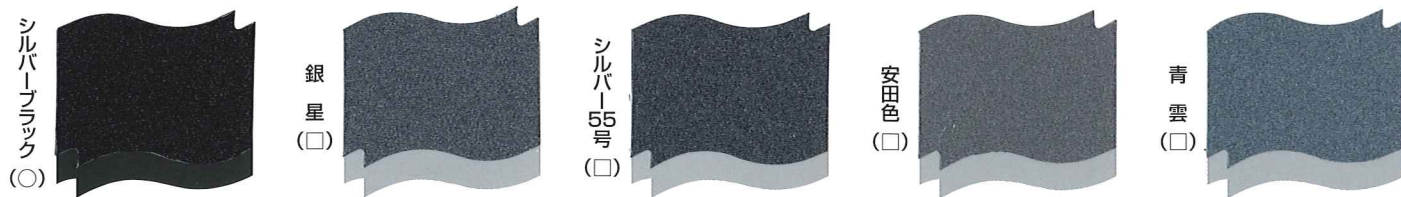

セメント瓦・洋風コンクリート瓦の塗り替え専用塗料

Sun瓦かわらシリーズ

無鉛タイプ

1液形水性シリコン樹脂塗料

Sun かわら **S**トップ

2液形ポリウレタン樹脂塗料

Sun かわら **U**トップ

アクリル樹脂塗料

Sun かわら **A**トップ

艶彩鮮耐潑和
 [あてやか] 全く新しい価値を生む美しい艶。
 [いるどり] どの角度からもくっきりと際立つ色。
 [あざやか] 新しい美しさに生まれ変わらせる鮮映性。
 [たえる] 美しさを守る抜群の耐久性。
 [はやく] 強力で雨にも負けない潑水性。
 [なごみ] 環境に優しい安全性。

Sun瓦はすべて無鉛タイプとなりました。

Sun瓦 Sトップ専用色 同色2回塗り仕上げ 荷姿:15kg

Sun瓦 Uトップ特別色 荷姿:18kgセット(塗料液15kg・硬化剤1.5kg×2) 組合せ下塗色:ブラック(○)、グレー(□)

特別色は特殊顔料使用のため割高となります。

Sun瓦 Uトップ専用色 荷姿:18kgセット(塗料液15kg・硬化剤1.5kg×2) 組合せ下塗色:ブラック(○)、グレー(□)

Sun瓦 Aトップ専用色 同色2回塗り仕上げ 荷姿:15kg

Sun瓦 Sトップ・Sun瓦 Uトップ・Sun瓦 Aトップ共通色 同色2回塗り仕上げ 下塗り塗料はSun瓦 エクセルガード仕様 荷姿:15kg(劣化レベル2・3向け下地塗料)

①下地塗料は、旧塗膜の種類および劣化程度によりSun瓦エクセルシーラー・Sun瓦エクセルシーラーW・Sun瓦エクセルガードのなかからお選びください。
 ②Sun瓦エクセルガードの色相は、オレンジ、ブラウン、グレー、ブラック、グリーンの5色から自由にお選びください。

この色見本は紙に塗装してあるため、実際の色調とは多少異なります。