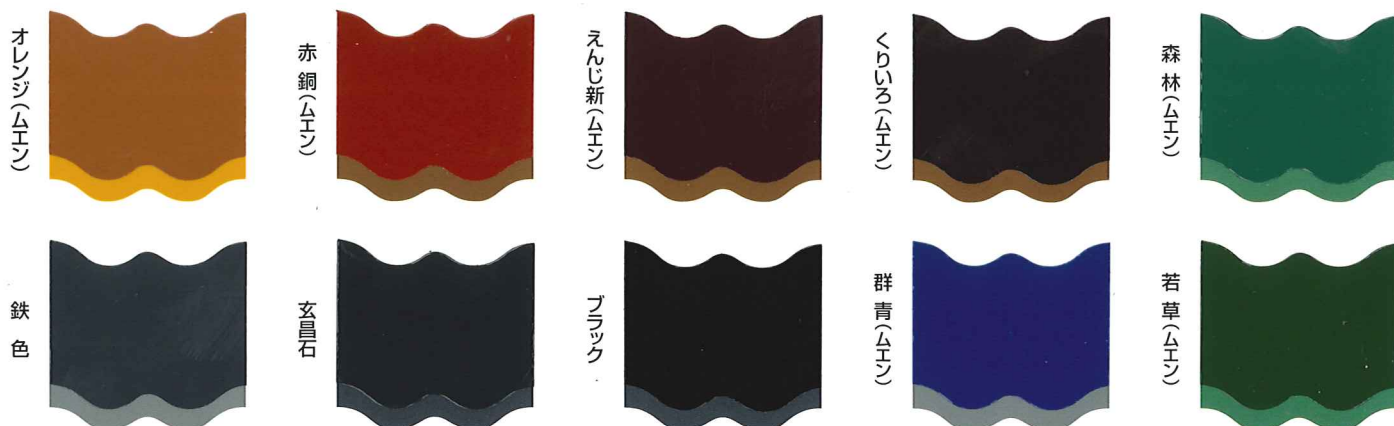

Sun かわら **A**トップ

艶彩鮮耐潑和
 [あてやか] 全く新しい価値を生む美しい艶。
 [いるどり] どの角度からもくっきりと際立つ色。
 [あざやか] 新しい美しさに生まれ変わらせる鮮映性。
 [たえる] 美しさを守る抜群の耐久性。
 [はやく] 強力で雨にも負けない潑水性。
 [なごみ] 環境に優しい安全性。

Sun瓦はすべて無鉛タイプとなりました。

Sun瓦 Sトップ専用色 同色2回塗り仕上げ 荷姿:15kg

Sun瓦 Uトップ特別色 荷姿:18kgセット(塗料液15kg・硬化剤1.5kg×2) 組合せ下塗色:ブラック(○)、グレー(□)

特別色は特殊顔料使用のため割高となります。

Sun瓦 Uトップ専用色 荷姿:18kgセット(塗料液15kg・硬化剤1.5kg×2) 組合せ下塗色:ブラック(○)、グレー(□)

Sun瓦 Aトップ専用色 同色2回塗り仕上げ 荷姿:15kg

Sun瓦 Sトップ・Sun瓦 Uトップ・Sun瓦 Aトップ共通色 同色2回塗り仕上げ 下塗り塗料はSun瓦 エクセルガード仕様 荷姿:15kg(劣化レベル2・3向け下地塗料)

①下地塗料は、旧塗膜の種類および劣化程度によりSun瓦エクセルシーラー・Sun瓦エクセルシーラーW・Sun瓦エクセルガードのなかからお選びください。
 ②Sun瓦エクセルガードの色相は、オレンジ、ブラウン、グレー、ブラック、グリーンの5色から自由にお選びください。

この色見本は紙に塗装してあるため、実際の色調とは多少異なります。